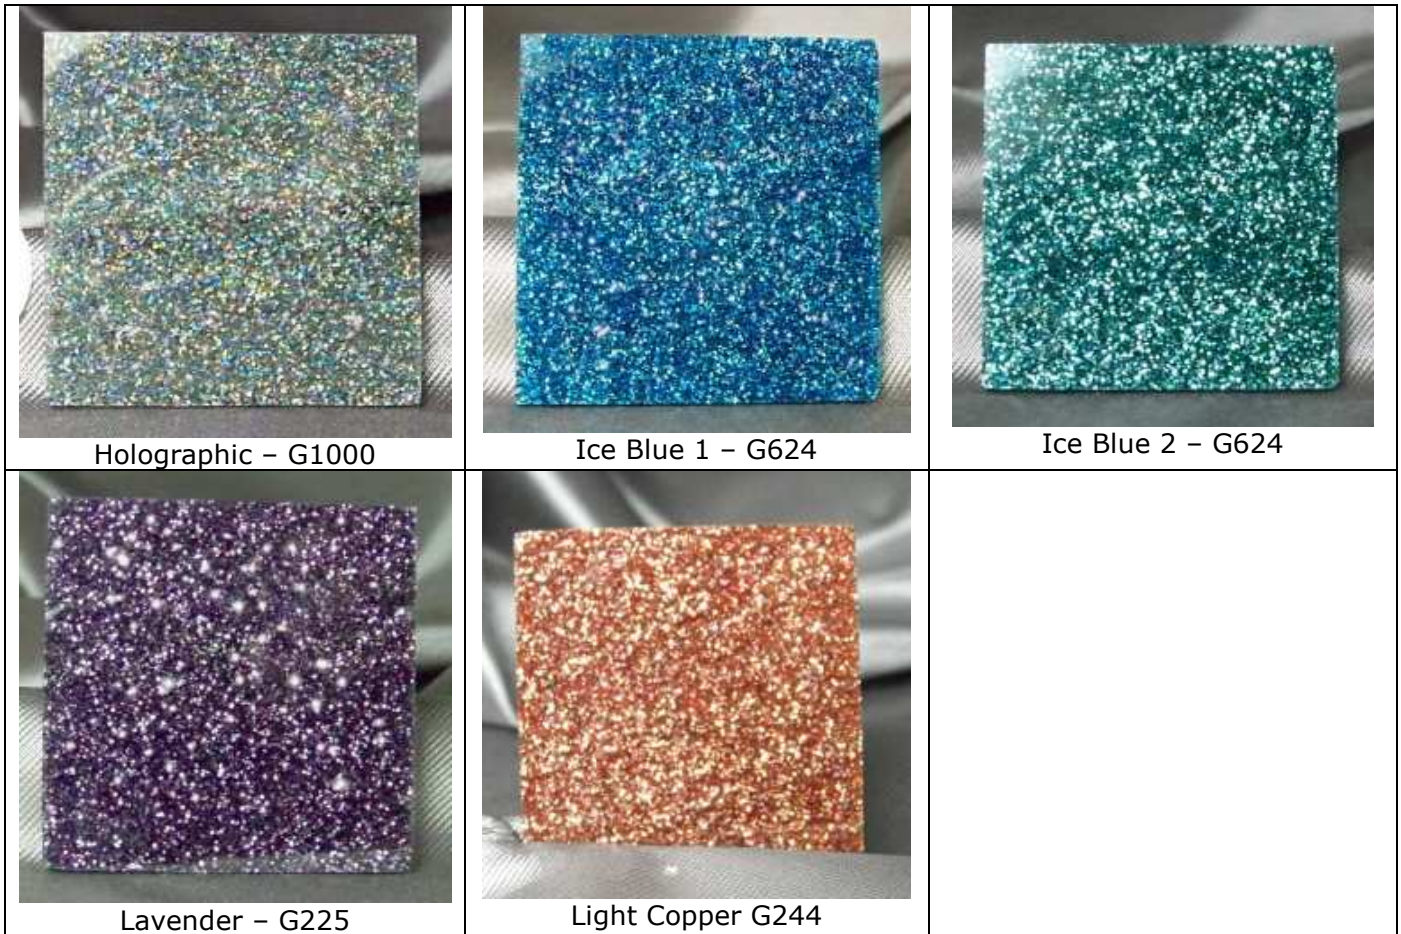

Cinnamon - G162

Copper - G250

Emerald - G350

Garnet - G249

Gold - G100

Gunmetal - G746

Order Online at:

<https://www.professionalplastics.com/ACRYLICSHHEET-DECO>